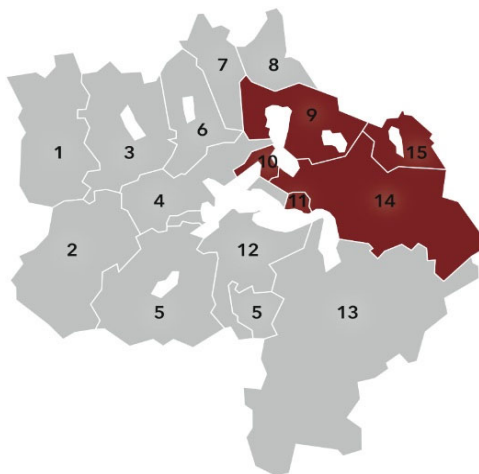

Pool Zug - Schwyz - Einsiedeln / Pool Schwyz - Uri

Pool Zug - Schwyz - Einsiedeln

30% Kombinationsrabatt

1 Willisau	6 Hochdorf	11 Gersau
2 Entlebuch	7 Muri	12 Nidwalden
3 Sursee	8 Affoltern	13 Uri
4 Luzern	9 Zug	14 Schwyz
5 Obwalden	10 Küssnacht	15 Einsiedeln

Titel / Auflage	Exemplare
Zuger Zeitung	12'125
Bote der Urschweiz	17'009
Freier Schweizer	3'925
Rigi-Post	2'813
Einsiedler Anzeiger	4'979
Total Auflage	40'851

Erscheinungsweise

2x pro Woche Di und Do/Fr

Wiederholungsrabatte

2x3% 3x5% 6x10% 12x12% 24x15% 48x20%

Pool Schwyz - Uri

30% Kombinationsrabatt

1 Willisau	6 Hochdorf	11 Gersau
2 Entlebuch	7 Muri	12 Nidwalden
3 Sursee	8 Affoltern	13 Uri
4 Luzern	9 Zug	14 Schwyz
5 Obwalden	10 Küssnacht	15 Einsiedeln