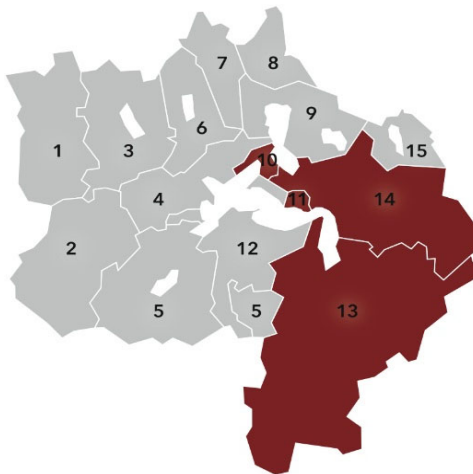

Pool Zug - Schwyz - Einsiedeln / Pool Schwyz - Uri

Pool Zug - Schwyz - Einsiedeln

30% Kombinationsrabatt

1 Willisau	6 Hochdorf	11 Gersau
2 Entlebuch	7 Muri	12 Nidwalden
3 Sursee	8 Affoltern	13 Uri
4 Luzern	9 Zug	14 Schwyz
5 Obwalden	10 Küssnacht	15 Einsiedeln

Wiederholungsrabatte

2x3% 3x5% 6x10% 12x12% 24x15% 48x20%

Pool Schwyz - Uri

30% Kombinationsrabatt

1 Willisau	6 Hochdorf	11 Gersau
2 Entlebuch	7 Muri	12 Nidwalden
3 Sursee	8 Affoltern	13 Uri
4 Luzern	9 Zug	14 Schwyz
5 Obwalden	10 Küssnacht	15 Einsiedeln