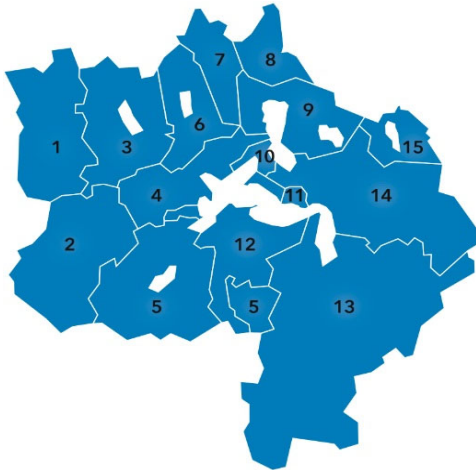

Kombis LZ Zentralschweiz / Einsiedler Anzeiger / Anzeiger Affoltern

- | | | |
|-------------|--------------|---------------|
| 1 Willisau | 6 Hochdorf | 11 Gersau |
| 2 Entlebuch | 7 Muri | 12 Nidwalden |
| 3 Sursee | 8 Affoltern | 13 Uri |
| 4 Luzern | 9 Zug | 14 Schwyz |
| 5 Obwalden | 10 Küssnacht | 15 Einsiedeln |