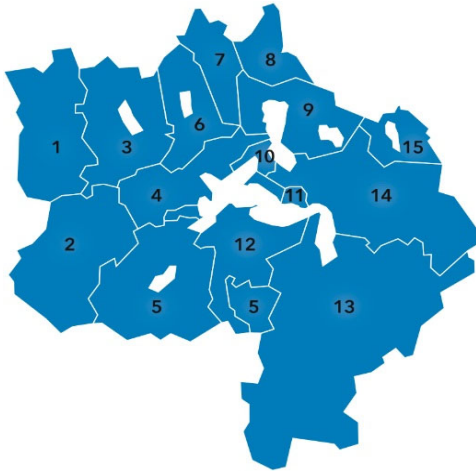

Kombis LZ Zentralschweiz / Einsiedler Anzeiger / Anzeiger Affoltern

- | | | |
|-------------|--------------|---------------|
| 1 Willisau | 6 Hochdorf | 11 Gersau |
| 2 Entlebuch | 7 Muri | 12 Nidwalden |
| 3 Sursee | 8 Affoltern | 13 Uri |
| 4 Luzern | 9 Zug | 14 Schwyz |
| 5 Obwalden | 10 Küssnacht | 15 Einsiedeln |